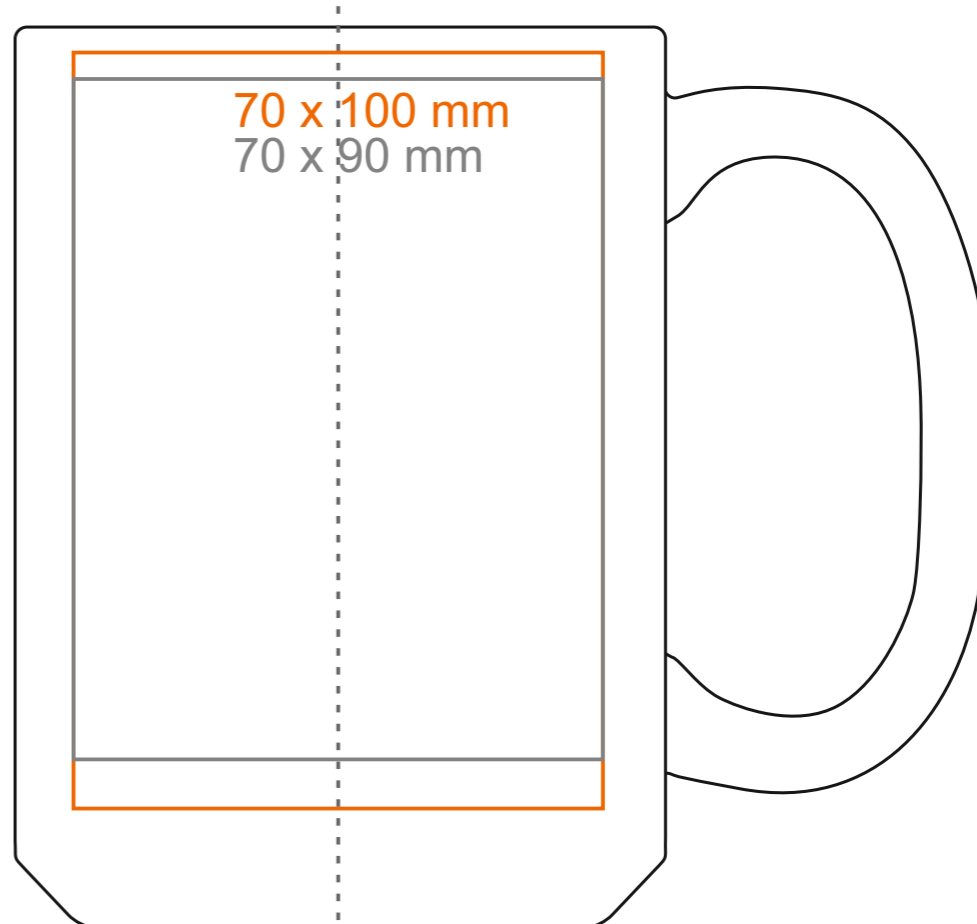

M_553 **Nevada Duo**

450 ml / h: 119 mm / Ø 86 mm

Nadruk na uchu	- 100 x 10 mm
Nadruk wewnątrz na ściance	- 50 x 20 mm
Nadruk wewnątrz na dnie	- Ø 50 mm
Nadruk od spodu	- Ø 45 mm

*W przypadku projektów dla kalkomanii wybiegających poza standardową powierzchnię nadruku prosimy o kontakt z działem handlowym.