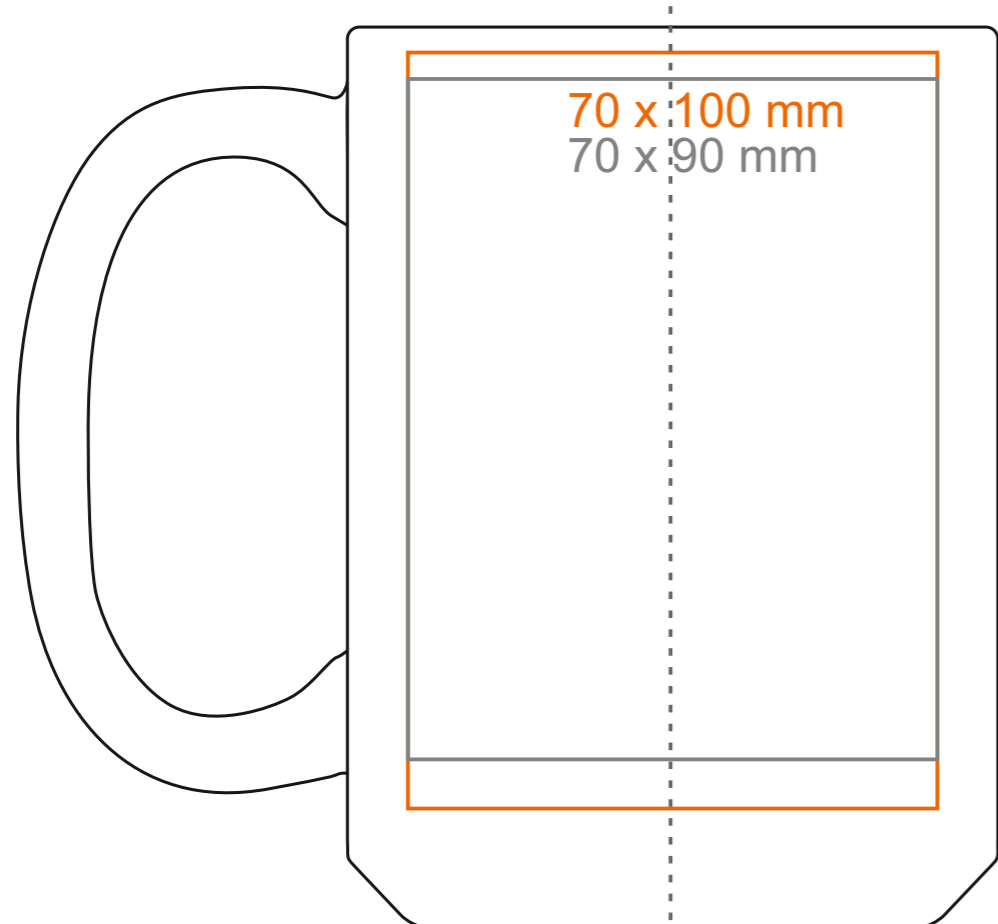

M_553 **Nevada Duo**

450 ml / h: 119 mm / Ø 86 mm

Nadruk na uchu	- 100 x 10 mm
Nadruk wewnątrz na ściance	- 50 x 20 mm
Nadruk wewnątrz na dnie	- Ø 50 mm
Nadruk od spodu	- Ø 45 mm

*W przypadku projektów dla kalkomanii wybiegających poza standardową powierzchnię nadruku prosimy o kontakt z działem handlowym.