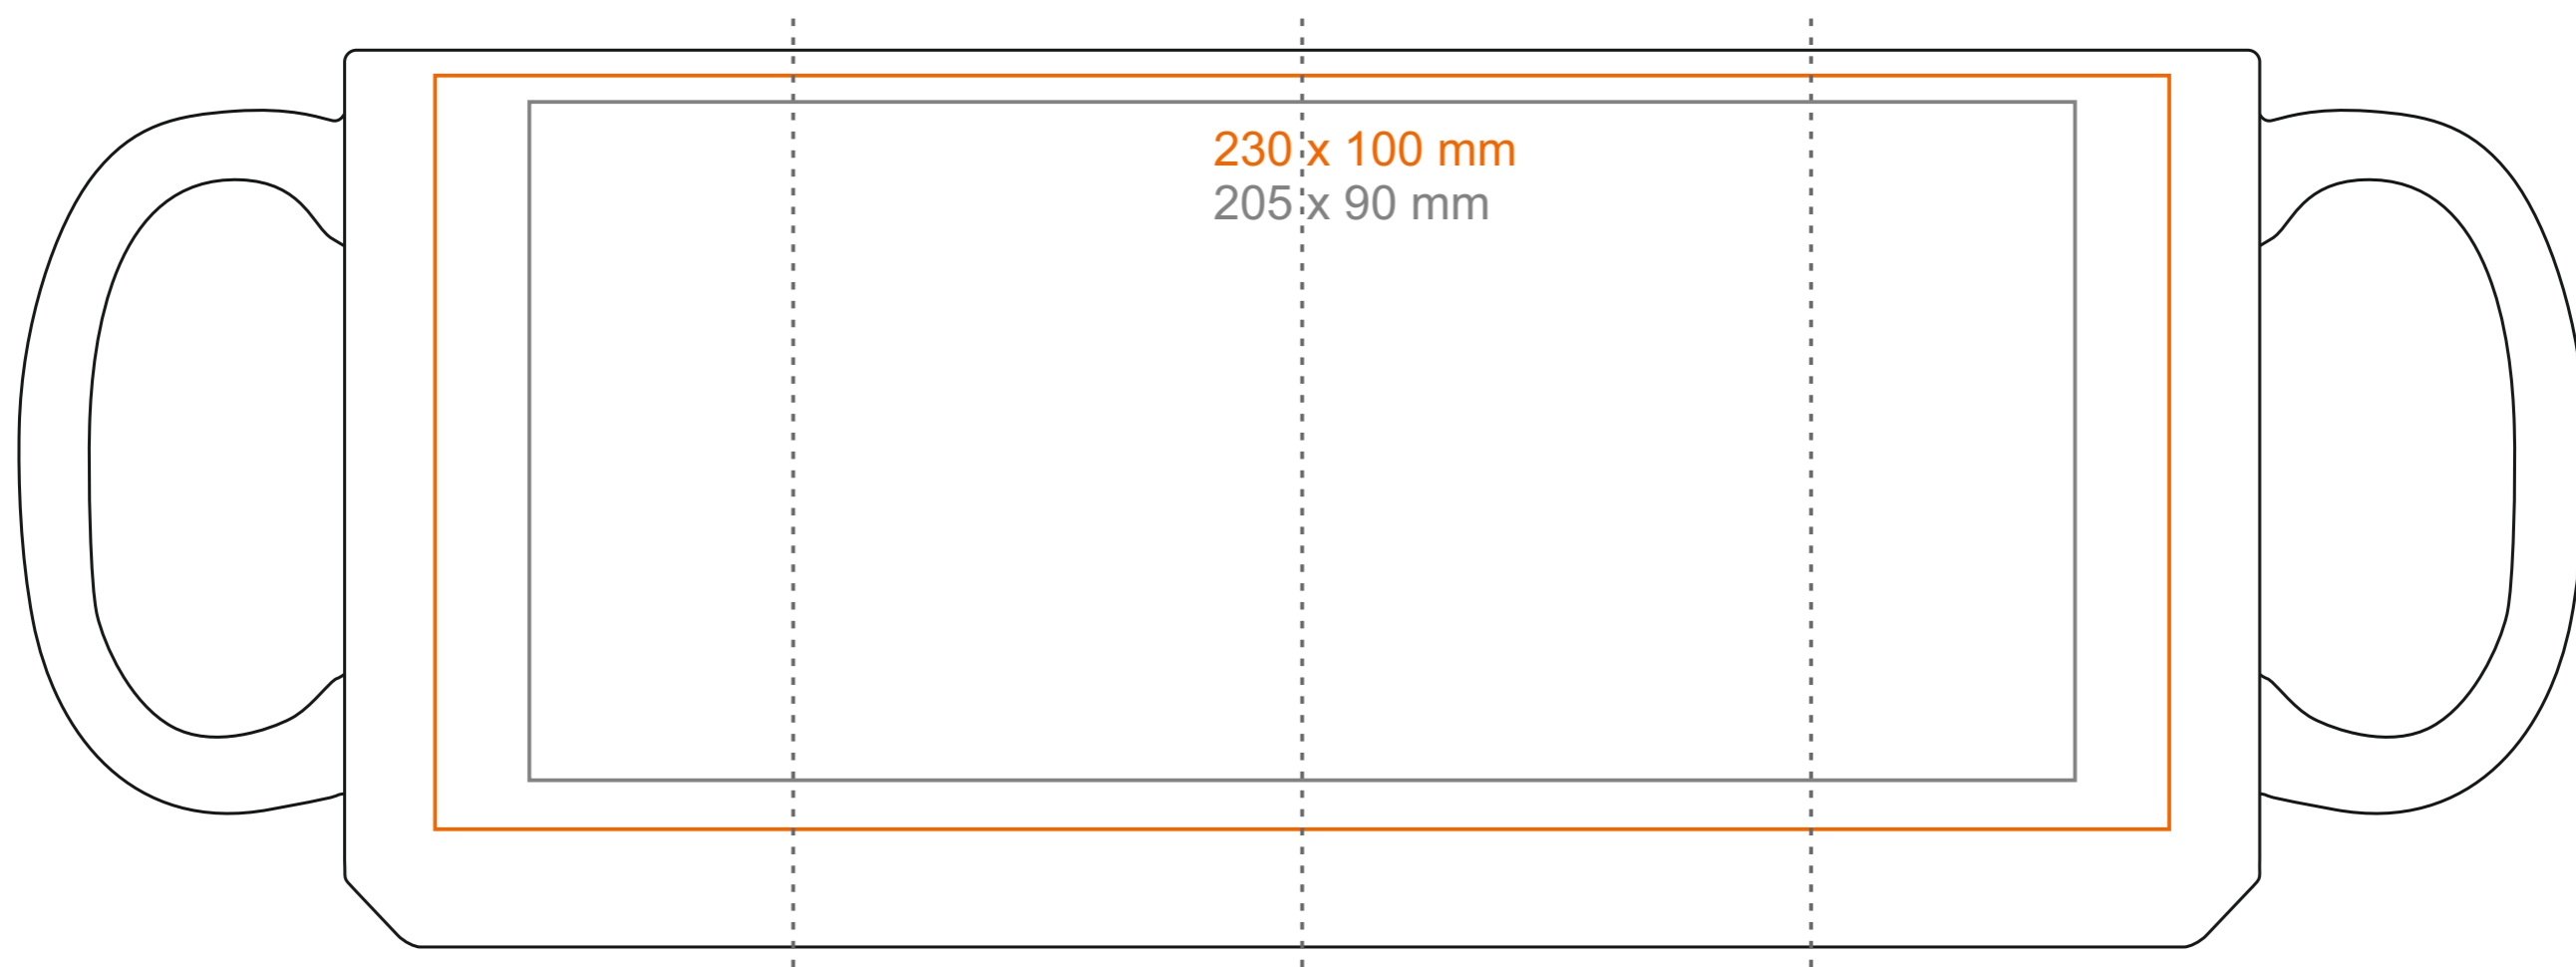

M_553 **Nevada Duo**

450 ml / h: 119 mm / Ø 86 mm

Nadruk na uchu	- 100 x 10 mm
Nadruk wewnątrz na ściance	- 50 x 20 mm
Nadruk wewnątrz na dnie	- Ø 50 mm
Nadruk od spodu	- Ø 45 mm

*W przypadku projektów dla kalkomanii wybiegających poza standardową powierzchnię nadruku prosimy o kontakt z działem handlowym.

[Jak należy przygotować projekty do druku](#)

legenda

- Nadruk kalkomania (Transfer Print)
- Piaskowanie (Sensitive Touch)
- Nadruk bezpośredni (Direct Print)